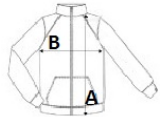

Special Features

Grown on hood
 2 zipped lower pockets
 Inner zip guard
 Packs away into stuff sack
 This product has no external logo branding

Empfohlene Veredelung:

Stickerei, Thermotransfer, Siebdruck

Ursprungsland:

Myanmar

GRÖSSENANGABE (CM)

	S	M	L	XL
Stck./📦	8	8	8	8
Körperlänge	68	68	71	71
Brustweite (B)	50.50	52.50	55	57.50
Ärmellänge hinten Mitte (C)	64	65	65	66

FARBEN:

Black/Black
 Grey Marl/Black
 Navy/French Blue