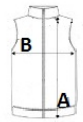

Special Features

2 lower pockets
 Internal zipped embroidery access
 This product has no external logo branding

Empfohlene Veredelung:

Stickerei, Thermotransfer, Siebdruck

Ursprungsland:

Myanmar

Dunkle Farben separat waschen

GRÖSSENANGABE (CM)

	XS
Stck./	12
Körperlänge	65.50
Brustweite (B)	47

FARBEN:

Navy