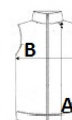

**Special Features**

Inner zip guard  
 2 zipped lower pockets  
 This product has no external logo branding  
 Stretch binding to armholes and hem

**Ursprungsland:**

Myanmar

## GRÖSSENANGABE (CM)

	S	M	L	XL	2XL	3XL
Stck./📦	12	12	12	12	12	12
Körperlänge	65	65	67,5	67,5	70	70
Brustweite (B)	49,5	51,5	54	56,5	60	63