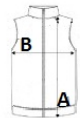

Special Features

2 zipped pockets

Made using recycled materials

Ursprungsland:

Myanmar

GRÖSSENANGABE (CM)

	3/4	5/6
Stck./	8	8
Körperlänge	43	45,5
Brustweite (B)	38	40,5

FARBEN: