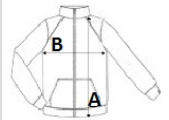

Interactive
Fleece cuffs
2 zipped lower pockets
Adjustable shockcord hem
Shaped fit

Empfohlene Veredelung:

Stickerei

Ursprungsland:

Bangladesh

Dunkle Farben separat waschen

2026 : s. 185

GRÖSSENANGABE (CM)

	XXS	XS	S	M	L	XL	2XL	3XL	4XL
Stck./📦	16	16	16	16	16	16	16	16	16
Körperlänge	63.50	63.50	63.50	66	66	69	69	69	70
Brustweite (B)	44.50	47	50	52	55	57	60	62	65
Ärmellänge hinten Mitte (C)	71	71	72	72	73	74	74	75	75