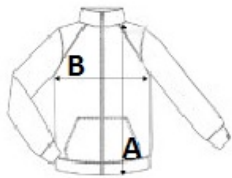

Interactive

Fleece cuffs

2 zipped lower pockets

Adjustable shockcord hem

Shaped fit

Ursprungsland:

Bangladesh

GRÖSSENANGABE (CM)

	XXS	XS	S	M	L	XL	2XL	3XL	4XL
Stck./📦	16	16	16	16	16	16	16	16	16
Körperlänge	63.50	63.50	63.50	66	66	69	69	69	70
Brustweite (B)	44.50	47	50	52	55	57	60	62	65
Ärmellänge hinten Mitte (C)	71	71	72	72	73	74	74	75	75