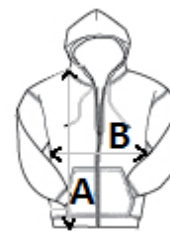

Ribbed cuffs and hem

Grown on hood with drawcords

TARIF-CODE: **61103091**

URSPRUNGSLAND

**Bangladesh**

GRÖSSENANGABE (CM)

	S	M	L	XL	2XL	3XL
Stck./📦	16	16	16	16	16	16
Körperlänge	68,5	71.00	73,5	76.00	76.00	78,5
Brustweite (B)	49,5	53,5	57,5	61,5	66,5	70,5