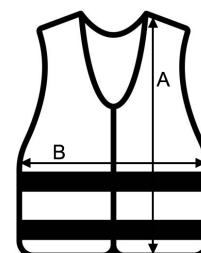

TARIF-CODE: **62113310**

EMPFOHLENE VEREDELUNG

Stickerei, Thermotransfer, Siebdruck

URSPRUNGSLAND

China

GRÖSSENANGABE (CM)

	S	M	L	XL	2XL	3XL
Stck./📦	24	24	24	24	24	24
Körperlänge	72.50	72.50	72.50	72.50	72.50	72.50
Brustweite (B)	56.00	58.00	60.00	64.00	66.00	68.00