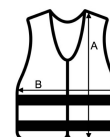

Centre front zip

7 Pockets for added storage.

ID Pocket

2 Radio loops

D-ring attachment

**Empfohlene Veredelung:**

Stickerei, Thermotransfer

**Ursprungsland:**

#### GRÖSSENANGABE (CM)

	S	M	L	XL	2XL	3XL
Stck./📦	50	50	50	50	50	50
A	75	75	75	75	75	75
B	116	120	124	132	136	140