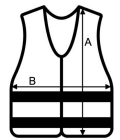

Hook and loop fastening

Empfohlene Veredelung:

Stickerei, Thermotransfer, Siebdruck

Ursprungsland:

China

GRÖSSENANGABE (CM)

	3/4	5/6	7/8
Stck./	50	50	50
Körperlänge	39	42	46
Brustweite (B)	36	40	44

FARBEN: