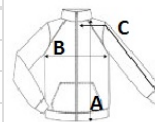

Detachable contrast hood with draw cords

2 front welt pockets

**Ursprungsland:**

Bangladesh

**GRÖSSENANGABE (CM)**

---

	<b>S</b>
<b>Stck./</b>	24
<b>Körperlänge</b>	67
<b>Brustweite (B)</b>	53
<b>Ärmellänge hinten Mitte (C)</b>	61