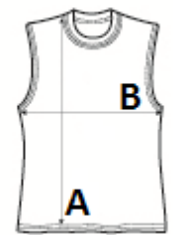

190 g/m²

Jersey

Crop

Abreißbares Etikett

Washbar bei 40 °C

2026 : s. 67

HAUPT-EIGENSCHAFTEN:

Racer shaping on front and back

Cropped length

Stretch fabric

Dunkle Farben separat waschen

TARIF-CODE:

61091000

EMPFOHLENE VEREDELUNG

Stickerei

URSPRUNGSLAND

Bangladesh

GRÖSSENANGABE (CM)

	XS	S	M	L	XL
Stck./📦	36	36	36	36	36
Körperlänge	35.50	37.00	38.50	40.00	41.50
Brustweite (B)	33.00	35.00	37.00	39.00	41.00

FARBEN:

Black

White