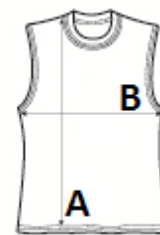

190 g/m²

Baumwolle / Elasthan

Abreißbares Etikett

Washbar bei 40 °C

2026 : s. 67

HAUPT-EIGENSCHAFTEN:

Racer shaping on front and back

Cropped length

Stretch fabric

Dunkle Farben separat waschen

TARIF-CODE: 61091000

EMPFOHLENE VEREDELUNG

Stickerei

URSPRUNGSLAND

Bangladesh

GRÖSSENANGABE (CM)

	XS	S	M	L	XL
Stck./☒	36	36	36	36	36
Körperlänge	35.50	37.00	38.50	40.00	41.50
Brustweite (B)	33.00	35.00	37.00	39.00	41.00

FARBEN:

Black

White