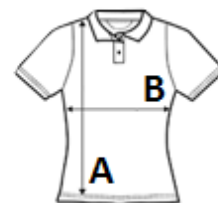

EMPFOHLENE VEREDELUNG

Stickerei, Flexdruck, Thermotransfer,
Siebdruck, Sublimation

URSPRUNGSLAND

China

amfori BSCI

PTA - APPROVED
VEGAN

GRÖSSENANGABE (CM)

	S	M	L	XL	2XL
Stck./📦	50	50	50	50	50
Körperlänge	63.00	65.00	67.00	69.00	71.00
Brustweite (B)	42.00	45.00	48.00	51.00	54.00