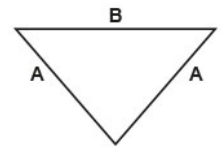

TARIF-CODE: 61171000

EMPFOLHENE VEREDELUNG

Sublimation, Siebdruck, Thermotransfer,  
Flexdruck, Stickerei

URSPRUNGSLAND

China

GRÖSSENANGABE (CM)

	U
Stck./📦	300
Länge (B)	62.00
Breite (B)	87.50

FARBEN: