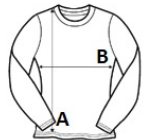

GRÖSSENANGABE (CM)

	S	M	L	XL
Stck./	50	50	50	50
Körperlänge	62	64	66	68
Brustweite (B)	42	44	46	48