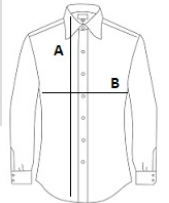

GRÖSSENANGABE (CM)

	XS	S	M	L	XL	2XL
Stck./	20	20	20	20	20	20
Körperlänge	65	66	67	68	69	70
Brustweite (B)	41	44	47	48	50	52

FARBEN:

☒ Light Blue   ☒ Black   ☐ White