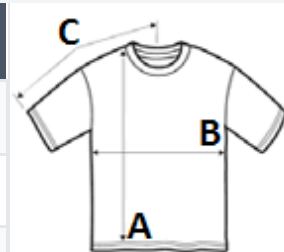

100% Polyester - weicher Griff - Elasthan-Ripp-Kragen

Stil

nahtlose Ärmel - Seitennähte

TARIF-CODE: 61099020

EMPFOHLENE VEREDELUNG

Stickerei, Flexdruck, Thermotransfer,
Siebdruck, Sublimation

URSPRUNGSLAND

Bangladesh

amfori BSCI

GRÖSSENANGABE (CM)

	S	M	L	XL	2XL	3XL
Stck./☒	50	50	50	50	50	50
Körperlänge	71.20	72.00	72.70	73.50	74.20	75.00
Brustweite (B)	50.00	53.00	56.00	59.00	62.00	65.00

FARBEN:

 White