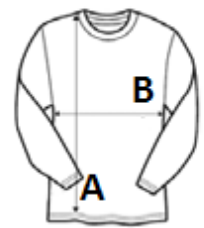

100% halbgekämmte Baumwolle Ringspun

Nackenband

Rippkragen

Stil

langarm

Schlauchware

TARIF-CODE: 61091000

EMPFOHLENE VEREDELUNG

Digitaldruck (DTF), Stickerei, Flexdruck, Thermotransfer, Siebdruck

URSPRUNGSLAND

Bangladesh

GRÖSSENANGABE (CM)

	XS	S	M	L	XL	2XL	3XL	4XL
Stck./☒	50	50	50	50	50	50	50	50
Körperlänge	68.00	70.00	72.00	74.00	76.00	78.00	80.00	84.00
Brustweite (B)	47.00	50.00	53.00	56.00	59.00	62.00	65.00	68.00