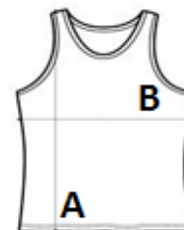

Stil

Seitennähte

Racerback

TARIF-CODE: 61099020

EMPFOHLENE VEREDELUNG

Stickerei, Flexdruck, Thermotransfer, Siebdruck, Sublimation

URSPRUNGSLAND

Bangladesh

GRÖSSENANGABE (CM)

	XS	S	M	L	XL	2XL
Stck./☒	50	50	50	50	50	50
Körperlänge	61.00	63.00	65.00	67.00	69.00	71.00
Brustweite (B)	35.00	38.00	41.00	44.00	47.00	50.00

FARBEN:

■ Royal Blue

■ Aqua

■ Neon Yellow

■ Red