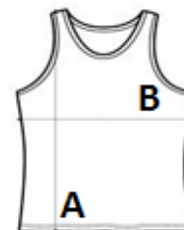

Stil

Seitennähte

Racerback

TARIF-CODE: 61099020

EMPFOHLENE VEREDELUNG

Stickerei, Flexdruck, Thermotransfer, Siebdruck, Sublimation

URSPRUNGLAND

Bangladesh

GRÖSSENANGABE (CM)

	XS	S	M	L	XL	2XL
Stck./☒	50	50	50	50	50	50
Körperlänge	61.00	63.00	65.00	67.00	69.00	71.00
Brustweite (B)	35.00	38.00	41.00	44.00	47.00	50.00

FARBEN:

- Royal Blue
- Red

- Aqua
- Black

- Neon Yellow
- White