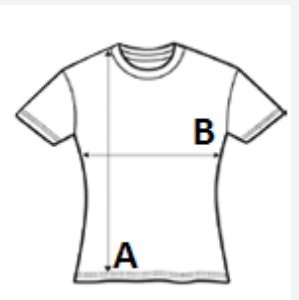

Stil

Nackenband

Rippkragen

weiter Halsausschnitt

kurzarm

Seitennähte

TARIF-CODE: 61091000

EMPFOHLENE VEREDELUNG

Digitaldruck (DTF), Stickerei, Flexdruck, Thermotransfer, Siebdruck

URSPRUNGSLAND

Bangladesh

GRÖSSENANGABE (CM)

	S	M	L	XL	2XL
Stck./📦	50	50	50	50	50
Körperlänge	61.00	63.00	65.00	67.00	69.00
Brustweite (B)	41.00	44.00	47.00	50.00	53.00

FARBEN:

Deep Black

White