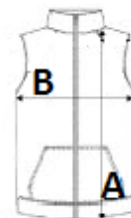

TARIF-CODE: 61103099

URSPRUNGSLAND

Bangladesh

amfori BSCI

ATA-APPROVED
VEGAN

GRÖSSENANGABE (CM)

	S	M	L	XL	2XL	3XL
Stck./☐	10	10	10	10	10	10
Körperlänge	68.00	70.00	72.00	74.00	76.00	78.00
Brustweite (B)	54.00	57.00	60.00	63.00	66.00	69.00