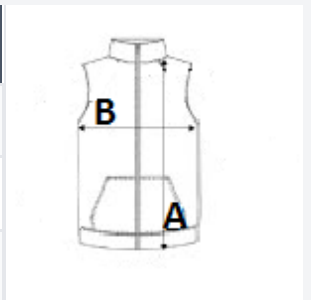

URSPRUNGSLAND

Bangladesh

amfori BSCI

ATM-APPROVED
VEGAN

GRÖSSENANGABE (CM)

	S	M	L	XL	2XL
Stck./📦	10	10	10	10	10
Körperlänge	62.00	64.00	66.00	68.00	70.00
Brustweite (B)	47.00	50.00	53.00	56.00	59.00

FARBEN: