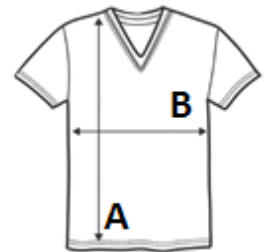

Qualität

190 JERSEY

100% halbgekämmte Baumwolle Ringspun

Nackenband

Rippkragen

Stil

V-Ausschnitt

Kurzarm

Schlauchware

TARIF-CODE: **61091000**

EMPFOHLENE VEREDELUNG

Digitaldruck (DTF), Stickerei, Flexdruck,
Thermotransfer, Siebdruck

URSPRUNGSLAND

Bangladesh

amfori BSCI

VEGAN

GRÖSSENANGABE (CM)

	S	M	L	XL	2XL	3XL
Stck./☒	100	100	100	50	50	50
Körperlänge	70.00	72.00	74.00	76.00	78.00	80.00
Brustweite (B)	48.00	51.00	54.00	57.00	60.00	63.00

FARBEN:

 Royal Blue

 French Navy

 Grey Melange