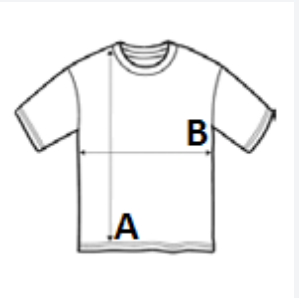

130 g/m<sup>2</sup>

Stil

Rundhals

Seitennähte

Set-In-Sleeves

Körper und Kragen aus Piqué

TARIF-CODE: 61099020

EMPFOHLENE VEREDELUNG

Digitaldruck (DTF), Stickerei, Flexdruck, Thermotransfer, Siebdruck, Sublimation

URSPRUNGSLAND

Bangladesh

GRÖSSENANGABE (CM)

	XS	S	M	L	XL	2XL	3XL
Stck./☒	100	100	100	100	100	100	100
Körperlänge	70.00	71.00	72.00	73.00	74.00	75.00	76.00
Brustweite (B)	45.00	48.00	51.00	54.00	57.00	60.00	63.00