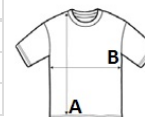

Rundhals

Nackenband

Fitted Cut

Schlauchware

Zertifizierungen:

Ursprungsland:

Bangladesh

📅 2026 : s. 22

📅 2025 : s. 18

GRÖSSENANGABE (CM)

	S	M	L	XL	2XL
Stck./📦	100	100	100	100	100
Körperlänge	61	63	65	67	69
Brustweite (B)	41	44	47	50	53

FARBEN:

- French Navy
- Deep Black
- White