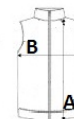

Reißverschlussöffnung

2 Seitentaschen und 1 Brusttasche mit Reißverschluss

Kontrastierende Schieber

Elastische Borte an den Ärmelbündchen und am Saum

Zertifizierungen:

Ursprungsland:

Bangladesh

2025 : s. 272

GRÖSSENANGABE (CM)

| | S | M | L | XL |
|-----------------------|----|----|----|----|
| Stck./ | 10 | 10 | 10 | 10 |
| Körperlänge | 62 | 64 | 66 | 68 |
| Brustweite (B) | 47 | 50 | 53 | 56 |

FARBEN:

- Black
- Forest Green