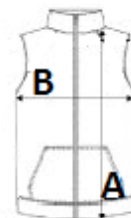

Stehkragen

Elastische Borte in harmonisierendem Farbton an Saum und Ärmelinsätzen

Aufbewahrungsbeutel

TARIF-CODE: 62113390

EMPFOHLENE VEREDELUNG

Flexdruck, Thermotransfer

URSPRUNGSLAND

Bangladesh

{ PETA-APPROVED }
VEGAN }

GRÖSSENANGABE (CM)

	S	M	L	XL	2XL	3XL
Stck./☒	10	10	10	10	10	10
Körperlänge	66.00	67.00	68.00	69.00	72.00	74.00
Brustweite (B)	53.00	56.00	59.00	62.00	65.00	68.00

FARBEN:

 French Navy