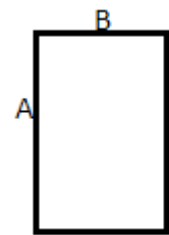

Long handles with reinforced stitching

Handle dimensions : 70 x 2 cm

TARIF-CODE: 42029298

URSPRUNGSLAND

China

OEKO
TEX®STANDARD
100

GRÖSSENANGABE (CM)

	U
Stck./📦	200
Höhe (A)	42.00
Breite (B)	38.00
Capacity (l)	10.00