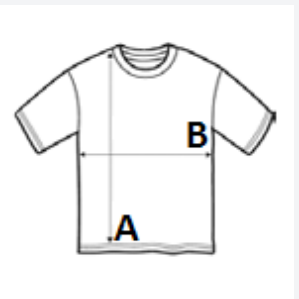

100% halbgekämmte Baumwolle Ringspun

Nackenband

Stil

kurzarm

Rippkragen

Schlauchware

TARIF-CODE: **61091000**

EMPFOHLENE VEREDELUNG

Digitaldruck (DTF), Stickerei, Flexdruck, Thermotransfer, Siebdruck

URSPRUNGSLAND

Bangladesh

GRÖSSENANGABE (CM)

| | S | M | L | XL | 2XL | 3XL |
|----------------|-------|-------|-------|-------|-------|-------|
| Stck./☒ | 100 | 100 | 100 | 100 | 100 | 100 |
| Körperlänge | 70.00 | 72.00 | 74.00 | 76.00 | 78.00 | 78.00 |
| Brustweite (B) | 50.00 | 53.00 | 56.00 | 58.00 | 61.00 | 64.00 |

FARBEN:

Deep Black

White