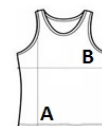

SO11465 SOL'S JUSTIN - MEN'S TANK TOP

HAUPTEIGENSCHAFTEN

150 g/m²

Qualität

100 % halbgekämmte Baumwolle Ringspun

Feinrippeinfassung

Stil

Schlauchware

Empfohlene Veredelung:

Digitaldruck (DTF), Stickerei, Flexdruck, Thermotransfer, Siebdruck

Zertifizierungen:

Ursprungsland:

Bangladesh

📅 2026 : s. 31

📅 2025 : s. 29

GRÖSSENANGABE (CM)

	S	M	L	XL	2XL	3XL	4XL	5XL
Stck./📦	50	50	50	50	50	50	50	50
Körperlänge	66	68	70	71.50	73	74.50	76	77.50
Brustweite (B)	44	47	50	53	56	59	62	65

FARBEN:

- Orange
- Atoll Blue
- Deep Black
- French Navy
- Grey Melange
- Red
- Royal Blue
- White