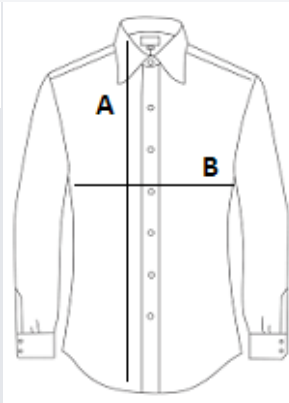

70% Baumwolle - 30% Polyester

Grammatur: 135 g/m² farbig, 130 g/m² weiß**Stil**

Fitted

Langarm

Klassischer Kragen

Verstellbare, abgerundete Ärmelbündchen

Leiste mit 7 Knöpfen in harmonisierendem Farbton

Brustabnäher

TARIF-CODE: **62063000**

EMPFOHLENE VEREDELUNG

**Digitaldruck (DTF), Stickerei, Flexdruck,
Thermotransfer, Siebdruck**

URSPRUNGSLAND

Bangladesh

amfori BSCI

VEGETARIAN-APPROVED
VEGAN

GRÖSSENANGABE (CM)

	XS	S	M	L	XL	2XL
Stck./☒	20	20	20	20	20	20
Körperlänge	64.00	65.00	66.00	67.00	68.00	69.00
Brustweite (B)	45.00	48.00	51.00	54.00	57.00	60.00

FARBEN:

 Sky Blue

 White