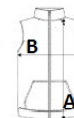

2 Seitentaschen

1 Reißverschluss-Brusttasche

Kordelzug an der Taille

Empfohlene Veredelung:

Stickerei, Flexdruck, Thermotransfer, Siebdruck

Zertifizierungen:**Ursprungsland:**

China, Bangladesh

2026 : s. 211

2025 : s. 273

**GRÖSSENANGABE (CM)**

	S	M	L	XL	2XL
Stck./	10	10	10	10	10
Körperlänge	62	64	66	68	70
Brustweite (B)	46	49	52	55	58

**FARBEN:**

French Navy
 Pepper Red
 Royal Blue
 Black