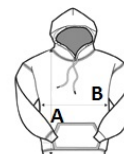

Set-In-Sleeves

Kängurutasche

Kapuze mit farblich abgestimmter Kordel

Fitted cut

Empfohlene Veredelung:

Stickerei, Flexdruck, Thermotransfer, Siebdruck

Zertifizierungen:**Ursprungsland:**

Pakistan

**GRÖSSENANGABE (CM)**

	XS	S	M	L	XL	2XL
Stck./	20	20	20	20	20	20
Körperlänge	66	68	69	71	72	74
Brustweite (B)	48	51	54	57	60	63

**FARBEN:**

Aqua	Army	Ash	Black	Burgundy	Charcoal Melange
Dark Purple	Fuchsia	Grey Melange	Kelly Green	Lime	Orange
Red					