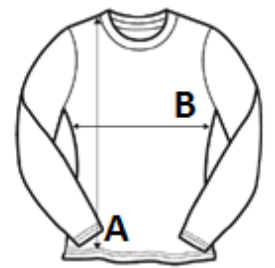

## Stil

Set-In-Sleeves

Elasthan-Ripp am Saum und Ärmeln

Ton-in-Ton Strickknopfleiste

Ersatzknopf am Seitenlabel innen

figurbetonender Schnitt

TARIF-CODE: 61103099

## GRÖSSENANGABE (CM)

	S	M	L	XL	2XL
Stck./📦	25	25	25	25	25
Körperlänge	62.00	64.00	66.00	68.00	70.00
Brustweite (B)	42.00	45.00	49.00	52.00	55.00