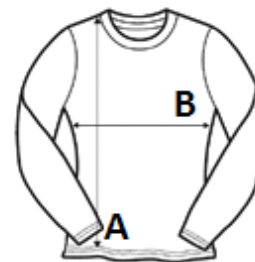

figurbetonender Schnitt

TARIF-CODE: **61103099**

URSPRUNGSLAND

Bangladesh

amfori BSCI

VEGAN
APPROVED

GRÖSSENANGABE (CM)

	S	M	L	XL	2XL
Stck./☒	25	25	25	25	25
Körperlänge	62.00	64.00	66.00	68.00	70.00
Brustweite (B)	42.00	45.00	49.00	52.00	55.00