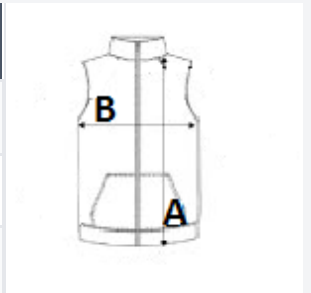

Ideal for daily use

TARIF-CODE: **62113390**

URSPRUNGSLAND

**Pakistan**

GRÖSSENANGABE (CM)

	S	M	L	XL	2XL	3XL	4XL	5XL
Stck./☒	25	25	25	25	25	25	25	25
Körperlänge	71.00	73.00	75.00	77.00	79.00	81.00	83.00	85.00
Brustweite (B)	52.00	55.00	58.00	61.00	64.00	67.00	70.00	73.00