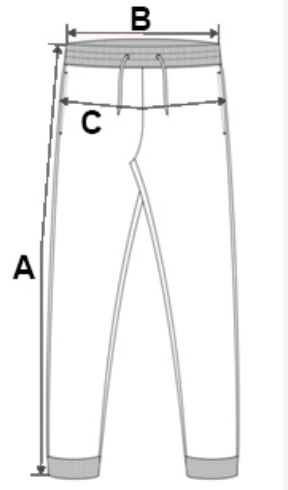

180 g/m²

100 % Baumwolle

Abreißbares Etikett

2026 : s. 289
2025 : s. 166

HAUPT-EIGENSCHAFTEN:

- 100% cotton
- Twill fabric
- 1 back patch pocket with reinforcements
- Elasticated waistband with inner drawstring
- Tear-away brand label

TARIF-CODE: 62046211

URSPRUNGSLAND

Pakistan

GRÖSSENANGABE (CM)

	XS	S	M	L	XL	2XL	3XL	4XL	5XL
Stck./☒	20	20	20	20	20	20	20	20	20
Taillenweite (B)	34.00	36.00	38.00	40.00	43.00	46.00	49.00	52.00	55.00
Außennaht (A)	107,75	108,5	109,25	110.00	110,75	111,5	112,25	113.00	113,75
Hüftbreite	47.00	50.00	53.00	56.00	59.00	62.00	65.00	68.00	71.00
Schrittlänge	84.00	84.00	84.00	84.00	84.00	84.00	84.00	84.00	84.00