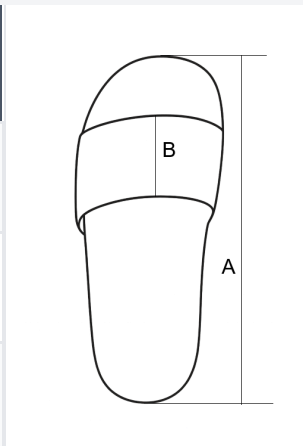

TARIFF CODE: **64022000**

COUNTRY OF ORIGIN
Pakistan

SIZE SPECIFICATION (CM)

	37	38	39	40	41	42	43	44	45	46	47
Pcs./☐	20	20	20	20	20	20	20	20	20	20	20
Length (A)	24,70	25,30	26,00	26,70	27,30	28,00	28,70	29,30	30,00	30,70	31,30
Width (B)	6,50	6,50	6,75	6,75	7,00	7,25	7,50	7,50	7,75	7,90	8,20