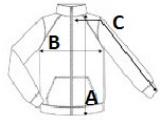

Myanmar

Wash dark colours separately

2025 : p. 355

SIZE SPECIFICATION (CM)

	S	M	L	XL	2XL	3XL
Pcs./📦	8	8	8	8	8	8
Body Length (A)	68	68	70,5	70,5	73	73
Chest Width (B)	50	52	54,5	57	61	63
Sleeve Length (C)	64	64,5	65	65,5	66	66,5