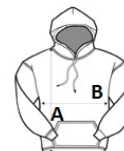

AWJH004 ELECTRIC HOODIE

JustHoods
AWDis

GLAVNE ZNAČAJKE

- 280 g/m²
- 85 % poliester / 15 % prstenasto ispreden pamuk
- Široki kroj
- Jarke, uočljive boje
- Plosnate uzice
- Veliki prednji džep
- Unutrašnjost od četkanog flisa
- Dvostruko šivani detalji
- Etiketa koja se može odstraniti

Certifikati:

Zemlja podrijetla:

Pakistan

2026 : p. 139

2025 : p. 197

SPECIFIKACIJA VELIČINE (CM)

	S	M	L	XL	2XL
Kom./📦	24	24	24	24	24
Duljina tijela (A)	67	70	73	76	79
Širina prsa (B)	51	56	61	65	69
Središnja duljina rukava (C)	59	60.50	62	63.50	65