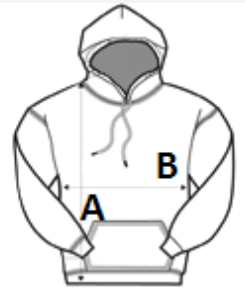

## SPECIFIKACIJA VELIČINE (CM)

	3/4	5/6	7/8	9/11	12/13
Kom./📦	24	24	24	24	24
Duljina tijela (A)	44.00	48.00	52.00	57.00	62.00
Širina prsa (B)	39.00	41.00	43.00	46.00	49.00
Središnja duljina rukava (C)	37.00	39.00	43.00	47.00	51.00