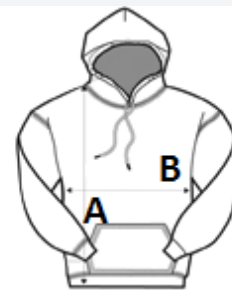

## SPECIFIKACIJA VELIČINE (CM)

	XS	S	M	L	XL	2XL
Kom./📦	24	24	24	24	24	24
Duljina tijela (A)	64.00	67.00	70.00	73.00	76.00	79.00
Širina prsa (B)	49.00	51.00	56.00	61.00	65.00	69.00
Središnja duljina rukava (C)	58.00	59.00	61.00	62.00	64.00	65.00