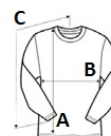

## SPECIFIKACIJA VELIČINE (CM)

	S	M	L	XL	2XL	3XL	4XL	5XL
Kom./📦	36	36	36	36	36	36	12	12
Duljina tijela (A)	68.58	71.12	73.66	76.20	78.74	81.28	83.82	86.36
Širina prsa (B)	50.80	55.88	60.96	66.04	71.12	76.20	81.28	86.36
Središnja duljina rukava (C)	85.09	87.63	90.17	92.71	95.25	97.79	100.33	102.87