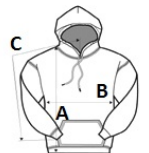

Honduras, El Salvador, Guatemala, Nicaragua, Mexico, Bangladesh

2026 : p. 117

2025 : p. 176

SPECIFIKACIJA VELIČINE (CM)

	S	M	L	XL	2XL	3XL	4XL	5XL
Kom./📦	24	24	24	24	24	24	12	12
Duljina tijela (A)	68.58	71.12	73.66	76.20	78.74	81.28	83.82	86.36
Širina prsa (B)	50.80	55.88	60.96	66.04	71.12	76.20	81.28	86.36
Središnja duljina rukava (C)	85.09	87.63	90.17	92.71	95.25	97.79	100.33	102.87