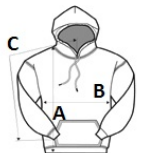

Honduras, El Salvador, Guatemala, Nicaragua, Mexico, Bangladesh

2026 : p. 117

2025 : p. 176

SPECIFIKACIJA VELIČINE (CM)

	S	M	L	XL	2XL	3XL	4XL	5XL
Kom./📦	24	24	24	24	24	24	12	12
Duljina tijela (A)	68.58	71.12	73.66	76.20	78.74	81.28	83.82	86.36
Širina prsa (B)	50.80	55.88	60.96	66.04	71.12	76.20	81.28	86.36
Središnja duljina rukava (C)	85.09	87.63	90.17	92.71	95.25	97.79	100.33	102.87