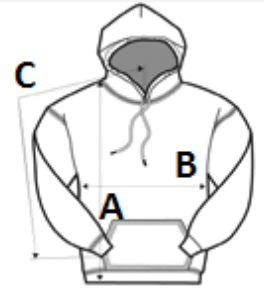

## PREDLOŽENA DEKORACIJA

Digital printing (DTF), DTG, Embroidery, Heat transfer, Screen printing, Sublimation

## SPECIFIKACIJA VELIČINE (CM)

	S	M	L	XL	2XL	3XL	4XL	5XL
Kom./📦	24	24	24	24	24	24	12	12
Duljina tijela (A)	68.58	71.12	73.66	76.20	78.74	81.28	83.82	86.36
Širina prsa (B)	50.80	55.88	60.96	66.04	71.12	76.20	81.28	86.36
Središnja duljina rukava (C)	85.09	87.63	90.17	92.71	95.25	97.79	100.33	102.87