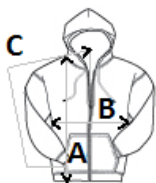

## SPECIFIKACIJA VELIČINE (CM)

	S	M	L	XL	2XL	3XL	4XL	5XL
Kom./📦	24	24	24	24	24	24	12	12
Duljina tijela (A)	68.58	71.12	73.66	76.20	78.74	81.28	83.82	86.36
Širina prsa (B)	48.90	53.98	59.06	64.14	69.22	74.30	79.38	81.92
Središnja duljina rukava (C)	85.09	87.63	90.17	92.71	95.25	97.79	100.33	102.87