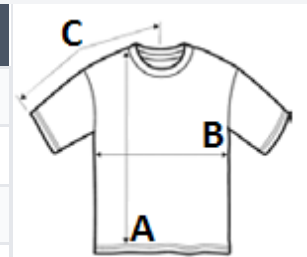

SPECIFIKACIJA VELIČINE (CM)

	S	M	L	XL	2XL	3XL	4XL	5XL
Kom./📦	72	72	72	72	72	36	12	12
Duljina tijela (A)	71.12	73.66	76.20	78.74	81.28	83.82	86.36	88.90
Širina prsa (B)	45.72	50.80	55.88	60.96	66.04	71.12	76.20	81.28
Središnja duljina rukava (C)	38.42	41.91	45.72	49.53	53.34	56.83	60.01	63.50