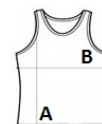

SPECIFIKACIJA VELIČINE (CM)

	S	M	L	XL	2XL
Kom./📦	72	72	72	72	72
Duljina tijela (A)	71.12	73.66	76.20	78.74	81.28
Širina prsa (B)	45.72	50.80	55.88	60.96	66.04

BOJE:

Black
 Charcoal
 Navy
 Red
 RS Sport Grey
 White