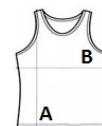

SPECIFIKACIJA VELIČINE (CM)

| | S | M | L | XL | 2XL |
|--------------------|-------|-------|-------|-------|-------|
| Kom./📦 | 72 | 72 | 72 | 72 | 72 |
| Duljina tijela (A) | 71.12 | 73.66 | 76.20 | 78.74 | 81.28 |
| Širina prsa (B) | 45.72 | 50.80 | 55.88 | 60.96 | 66.04 |