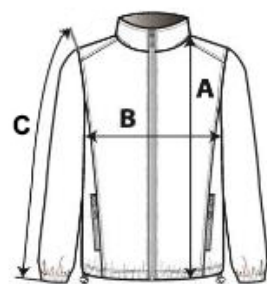

2 prednja džepa za ruke i 1 džep na ramenu sa zatvaračima s kukicom na unutarnjoj strani

Preklop od 15,2 cm na prednjem zatvaraču

Spušten stražnji porub

Etiketa koja se može odstraniti

TARIFNI BROJ: 62033390

PREDLOŽENA DEKORACIJA

Digital printing (DTF), DTG, Embroidery, Heat transfer, Screen printing

ZEMLJA PODRIJETLA

Myanmar

Sedex

STANDARD
100

SPECIFIKACIJA VELIČINE (CM)

	S	M	L	XL	2XL	3XL	4XL
Kom./☐	12	12	12	12	12	12	12
Duljina tijela (A)	68.00	69.00	70.00	72.00	73.00	74.00	76.00
Širina prsa (B)	53.00	56.00	59.00	62.00	65.00	68.00	71.00
Središnja duljina rukava (C)	64.00	65.00	66.00	68.00	69.00	70.00	71.00