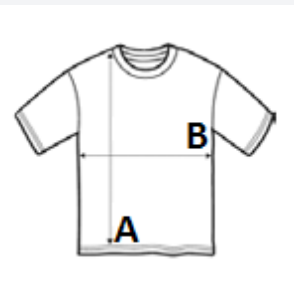

Just Cool
RWD

155 g/m²

100% Poliester

Etiketa koja se može odstraniti

Washable at 30°C

GLAVNE ZNAČAJKE:

100 % poliester

Široki kroj

Glatka izdržljiva tkanina s dvobojnim efektom

Etiketa koja se može odstraniti

Okrugli izrez od iste tkanine

Dvostruko šivani detalji

Ojačani stražnji ovratnik od iste tkanine

Zaštita od UV zračenja UPF 30+

	XS	S	M	L	XL	2XL
Kom./📦	50	50	50	50	50	50
Duljina tijela (A)	67.50	70.00	72.50	75.00	77.50	80.00
Širina prsa (B)	44.50	48.00	51.50	55.00	58.50	62.00
Središnja duljina rukava (C)	23.00	23.00	24.00	24.00	25.00	25.00