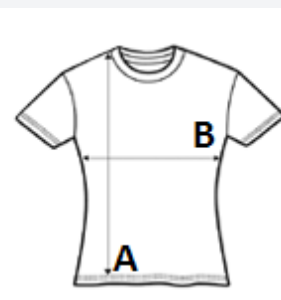

## SPECIFIKACIJA VELIČINE (CM)

	XS	S	M	L	XL
Kom./📦	50	50	50	50	50
Duljina tijela (A)	59.00	61.00	63.00	65.00	67.00
Širina prsa (B)	55.00	57.00	59.00	61.00	63.00
Središnja duljina rukava (C)	14.50	15.50	16.50	17.50	18.50