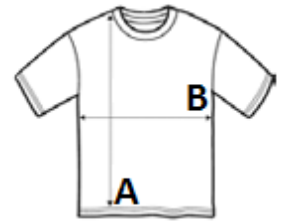

Široki kroj

Lagana glatka tkanina Neoteric TM marke AWDIs s ugrađenim svojstvima za upijanje i brzo sušenje

Etiketa koja se može odstraniti

Okrugli izrez od iste tkanine

Dvostruko šivani detalji

Ojačani stražnji ovratnik od iste tkanine

SPECIFIKACIJA VELIČINE (CM)

	XS	S	M	L	XL
Kom./📦	50	50	50	50	50
Duljina tijela (A)	45.00	50.00	55.00	60.00	65.00
Širina prsa (B)	33.00	36.00	39.00	42.00	44.50
Središnja duljina rukava (C)	14.00	15.00	16.00	17.00	18.00