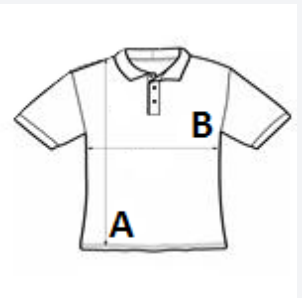

JustCool
AWDis

135 g/m²

100% Poliester

Etiketa koja se može odstraniti

2026 : p. 348
2025 : p. 314

GLAVNE ZNAČAJKE:

100 % poliester

Široki kroj

Lagana glatka tkanina Neoteric TM marke AWDIs s ugrađenim svojstvima za upijanje i brzo sušenje

3 gumba u boji tkanine na ovratniku

Rebrasti ovratnik

Etiketa koja se može odstraniti

Okrugli izrez od iste tkanine

Dvostruko šivani detalji

Ojačani stražnji ovratnik od iste tkanine

Zaštita od UV zračenja UPF 30+

Ugrađena svojstva za rastezljivost

Model sa spuštenim rukavima

TARIFNI BROJ: **61052010**

ZEMLJA PODRIJETLA

Bangladesh

amfori BSCI

Sedex

SPECIFIKACIJA VELIČINE (CM)

	XS	S	M	L	XL	2XL	3XL
Kom./📦	40	40	40	40	40	40	40
Duljina tijela (A)	67.50	70.00	72.50	75.00	77.50	80.00	82.50
Širina prsa (B)	48.00	51.00	54.00	57.00	60.00	63.00	66.00
Središnja duljina rukava (C)	22.00	23.00	24.00	25.00	26.00	27.00	28.00

BOJE:

Arctic White   Jet Black   Fire Red   French Navy
Royal Blue   Charcoal